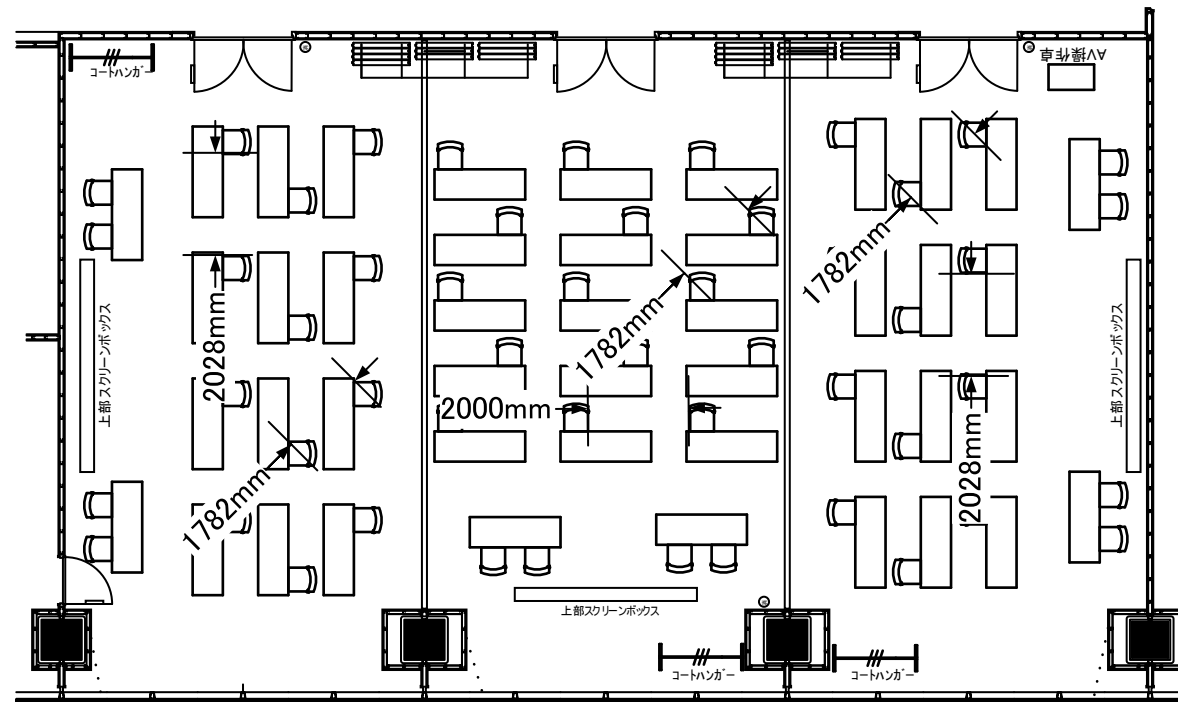

カンファレンスルーム タワーB

Room B05 / Room B06 / Room B07

レイアウト図(スクール形式)

※予備椅子の追加をご希望の際はご相談ください。

- ・アナログ 接続口
- ・デジタル 接続口
- ・有線マイク

Room B05

- ・アナログ 接続口
- ・デジタル 接続口
- ・有線マイク

Room B06

- ・アナログ 接続口
- ・デジタル 接続口
- ・有線マイク

Room B07