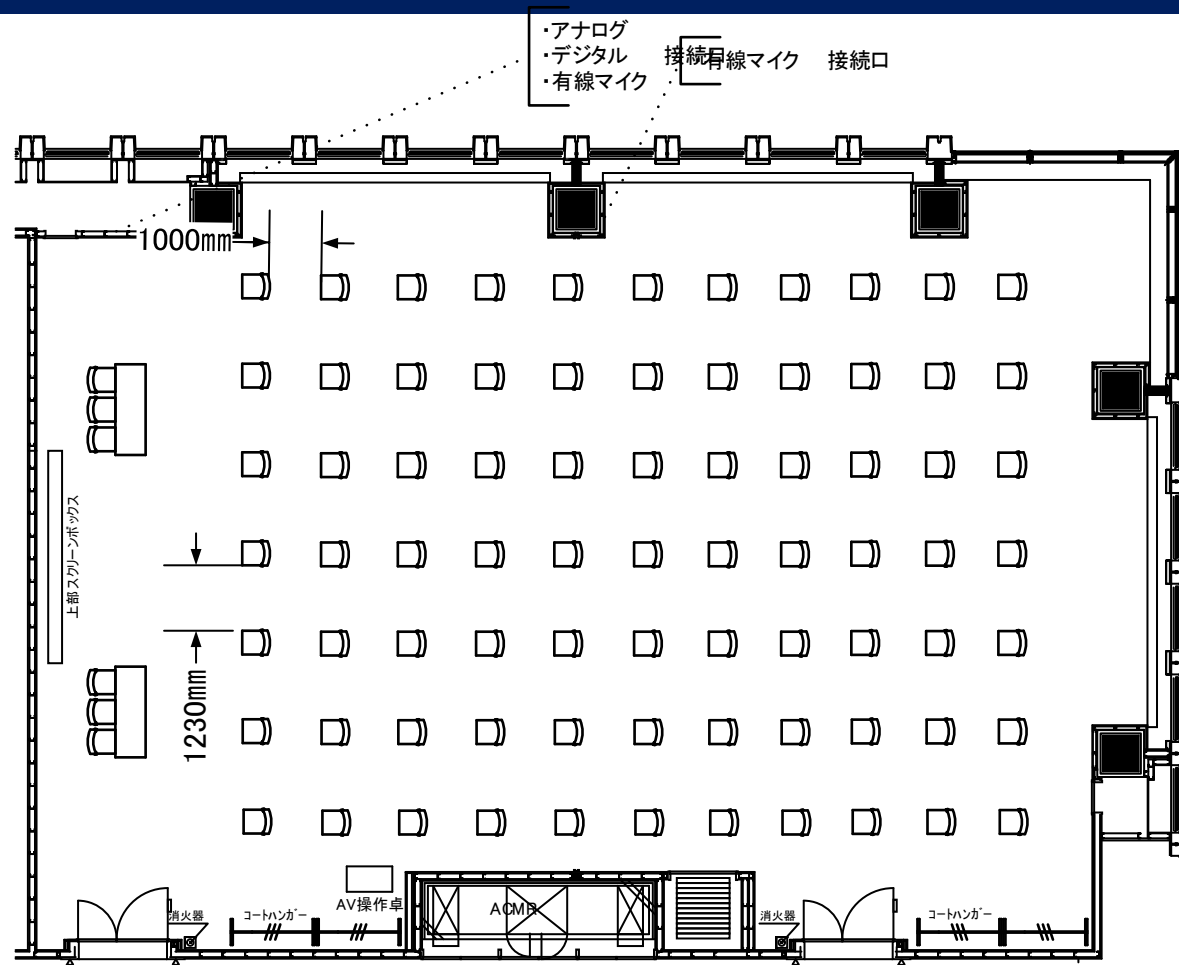

カンファレンスルーム タワーC

Room C01 + Room C02

レイアウト図(シアター形式)

※予備椅子の追加をご希望の際はご相談ください。

Room C02

Room C01