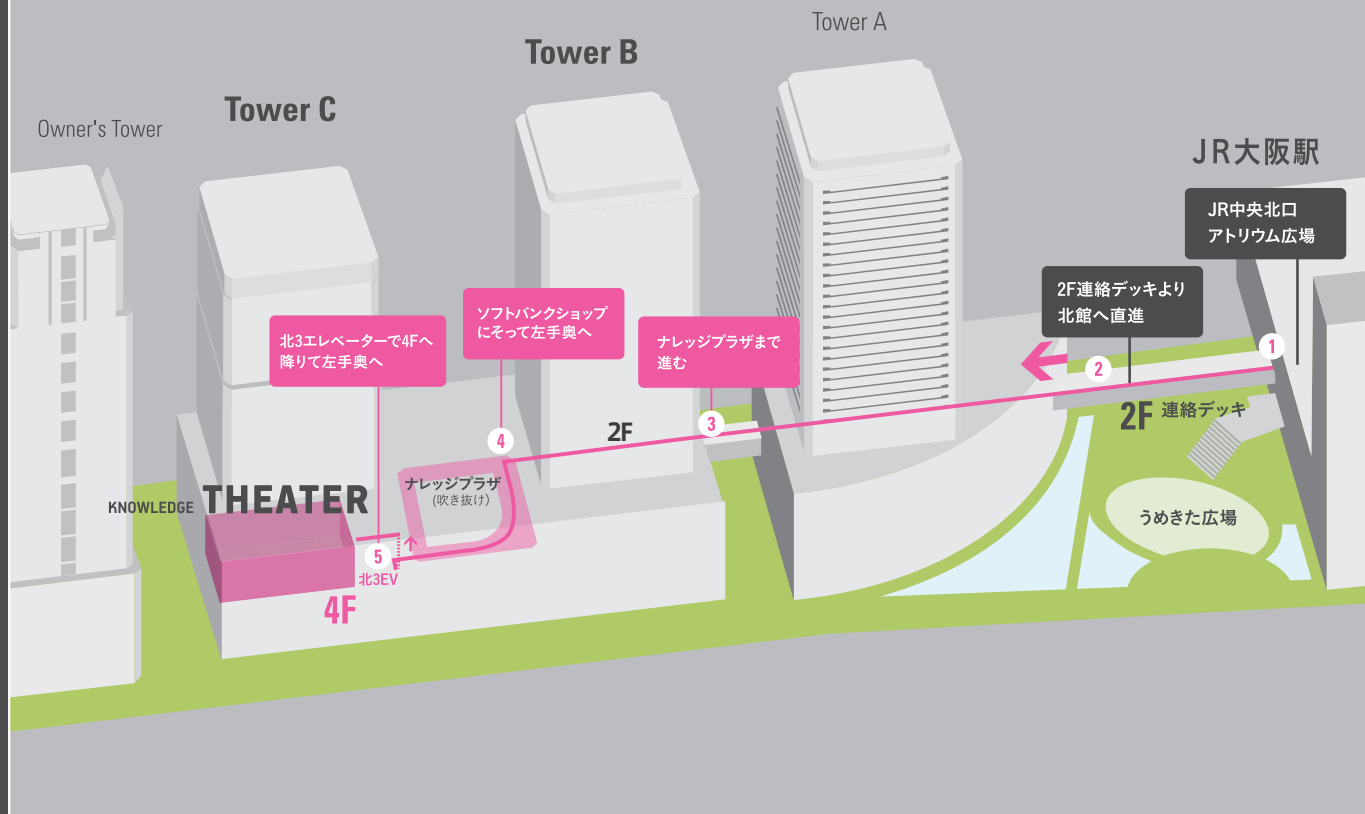

大阪駅中央北口アトリウム広場
より連絡デッキで直結

4F ナレッジシアターへのアクセスルート

ACCESS

※ナレッジシアターは、グランフロント大阪北館にございます。
タワーC内ではございませんのでご注意ください。

グランフロント大阪 北館までの所要時間

- JR「大阪駅」(アトリウム広場)より徒歩約3分
- 地下鉄御堂筋線「梅田駅」より徒歩約3分
- 阪急電鉄「梅田駅」より徒歩約3分

JR「大阪駅」(アトリウム広場)から施設への所要時間