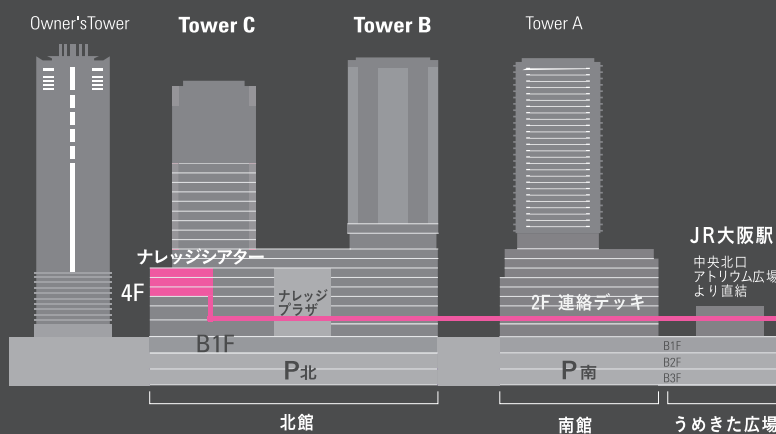

JR「大阪駅」(アトリウム広場)から施設への所要時間

- ○徒歩約5分

※エレベーターの待ち時間、移動時間等は考慮していません。

お問い合わせ : 06-6372-6434 受付時間 10:00~17:00 (土・日・祝・年末年始を除く)

ホームページ ナレッジシアター <http://kc-space.jp/theater/> イベントラボ <http://kc-space.jp/eventlab/>

ナレッジキャピタル <http://kc-i.jp/> 株式会社 KMO
一般社団法人 ナレッジキャピタル