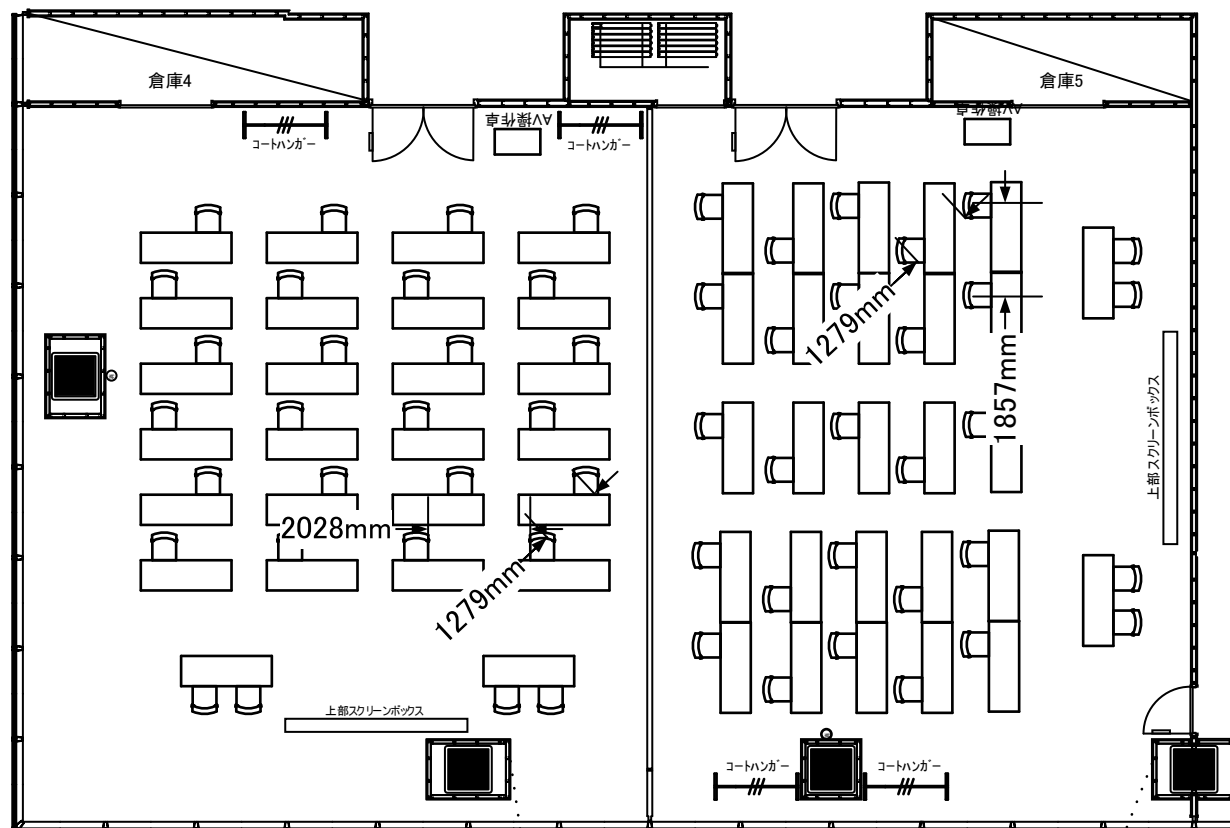

カンファレンスルーム タワーB

Room B01 / Room B02

レイアウト図(スクール形式)

※予備椅子の追加をご希望の際はご相談ください。

- ・アナログ 接続口
- ・デジタル 接続口
- ・有線マイク

- ・アナログ 接続口
- ・デジタル 接続口
- ・有線マイク

Room B01

Room B02