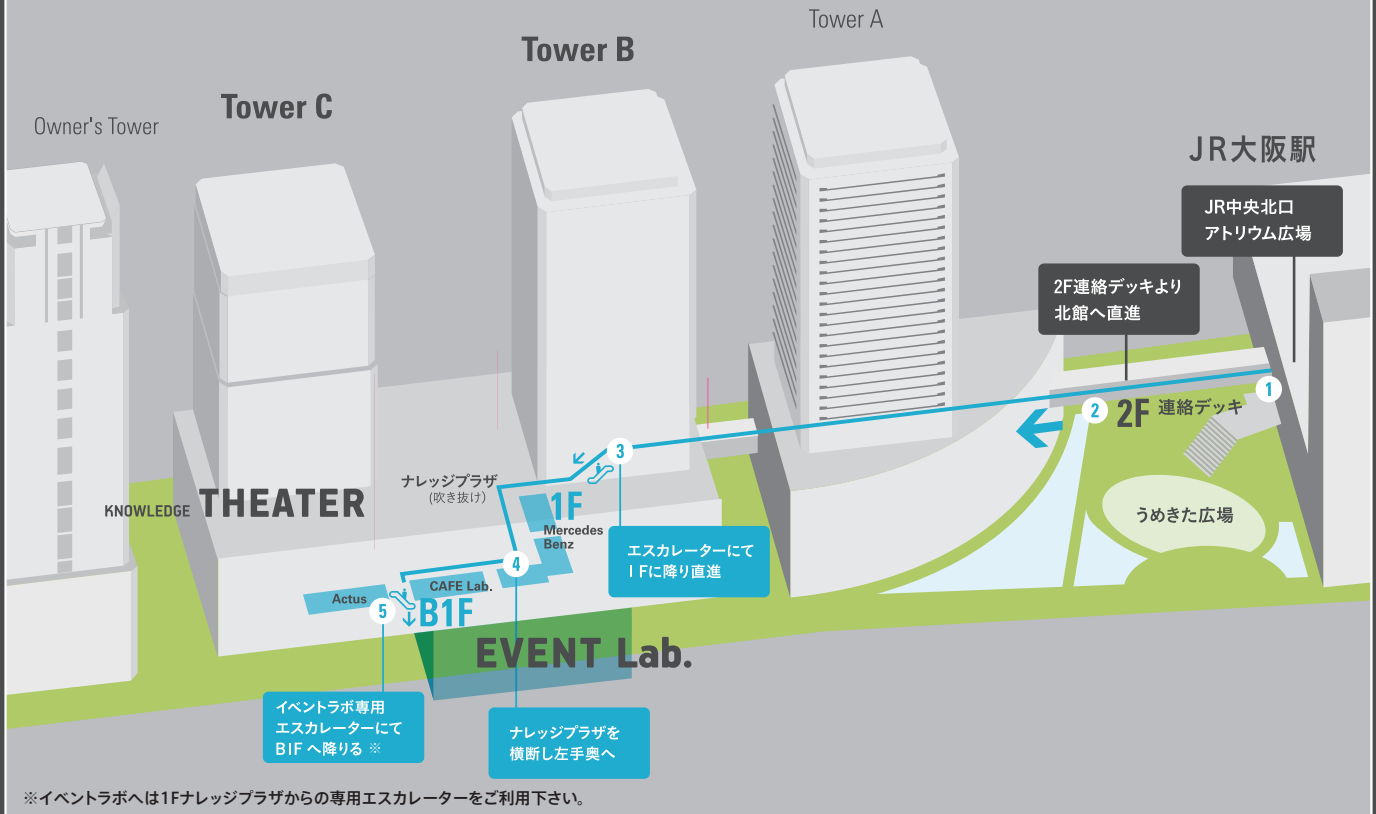

大阪駅中央北口アトリウム広場
より連絡デッキで直結

BIF イベントラボへのアクセスルート

ACCESS

※ナレッジシアター・イベントラボは、グランフロント大阪北館にございます。タワーC内ではございませんのでご注意ください。

グランフロント大阪 北館までの所要時間

- JR「大阪駅」(アトリウム広場)より徒歩約3分
- 地下鉄御堂筋線「梅田駅」より徒歩約3分
- 阪急電鉄「大阪梅田駅」より徒歩約3分

JR「大阪駅」(アトリウム広場)から施設への所要時間