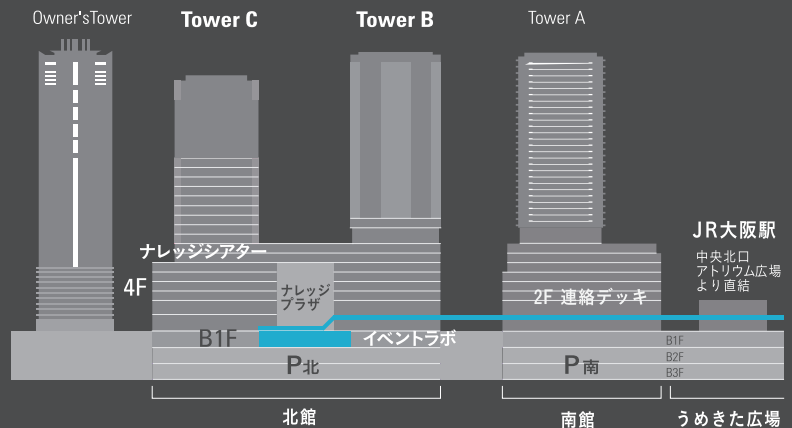

JR「大阪駅」(アトリウム広場)から施設への所要時間

1. ○徒歩約5分
2. ※エレベーターの待ち時間、移動時間等は考慮しておりません。

お問い合わせ：06-6372-6434 受付時間 10:00~17:00 (土・日・祝・年末年始を除く)

ホームページ ナレッジシアター <http://kc-space.jp/theater/> イベントラボ <http://kc-space.jp/eventlab/>

ナレッジキャピタル <http://kc-i.jp/> 株式会社 KMO
一般社団法人 ナレッジキャピタル